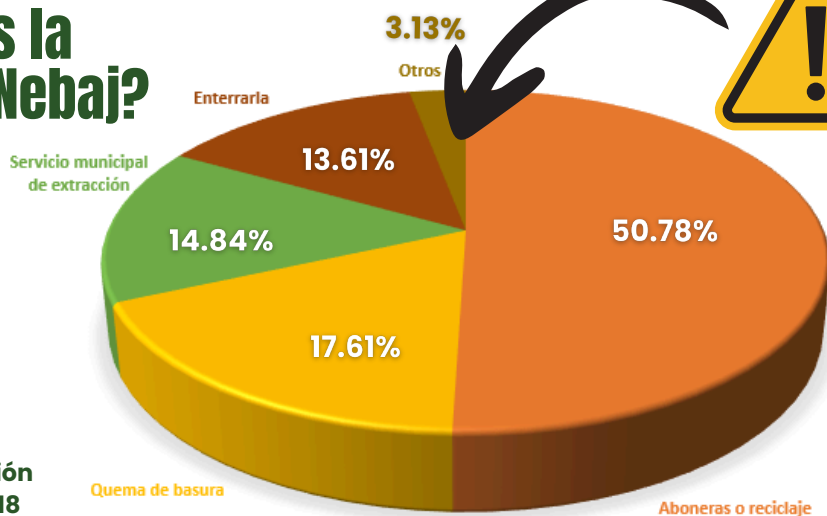

Santa María Nebaj ¿Qué estamos haciendo con la basura?

¿Sabías cómo eliminamos la basura en Nebaj?

Fuente: XII Censo Nacional de Población y VII de Vivienda 2018

El 3.13% utiliza otro medio de eliminación, entre servicio privado, tirarla a los ríos o en cualquier lugar.

El servicio de extracción de basura ofrecido por la Municipalidad es insuficiente para las necesidades del municipio. Para 2024, el vertedero municipal o relleno sanitario ya había cumplido con su vida útil, pero sigue usándose, con peligro de colapsar.